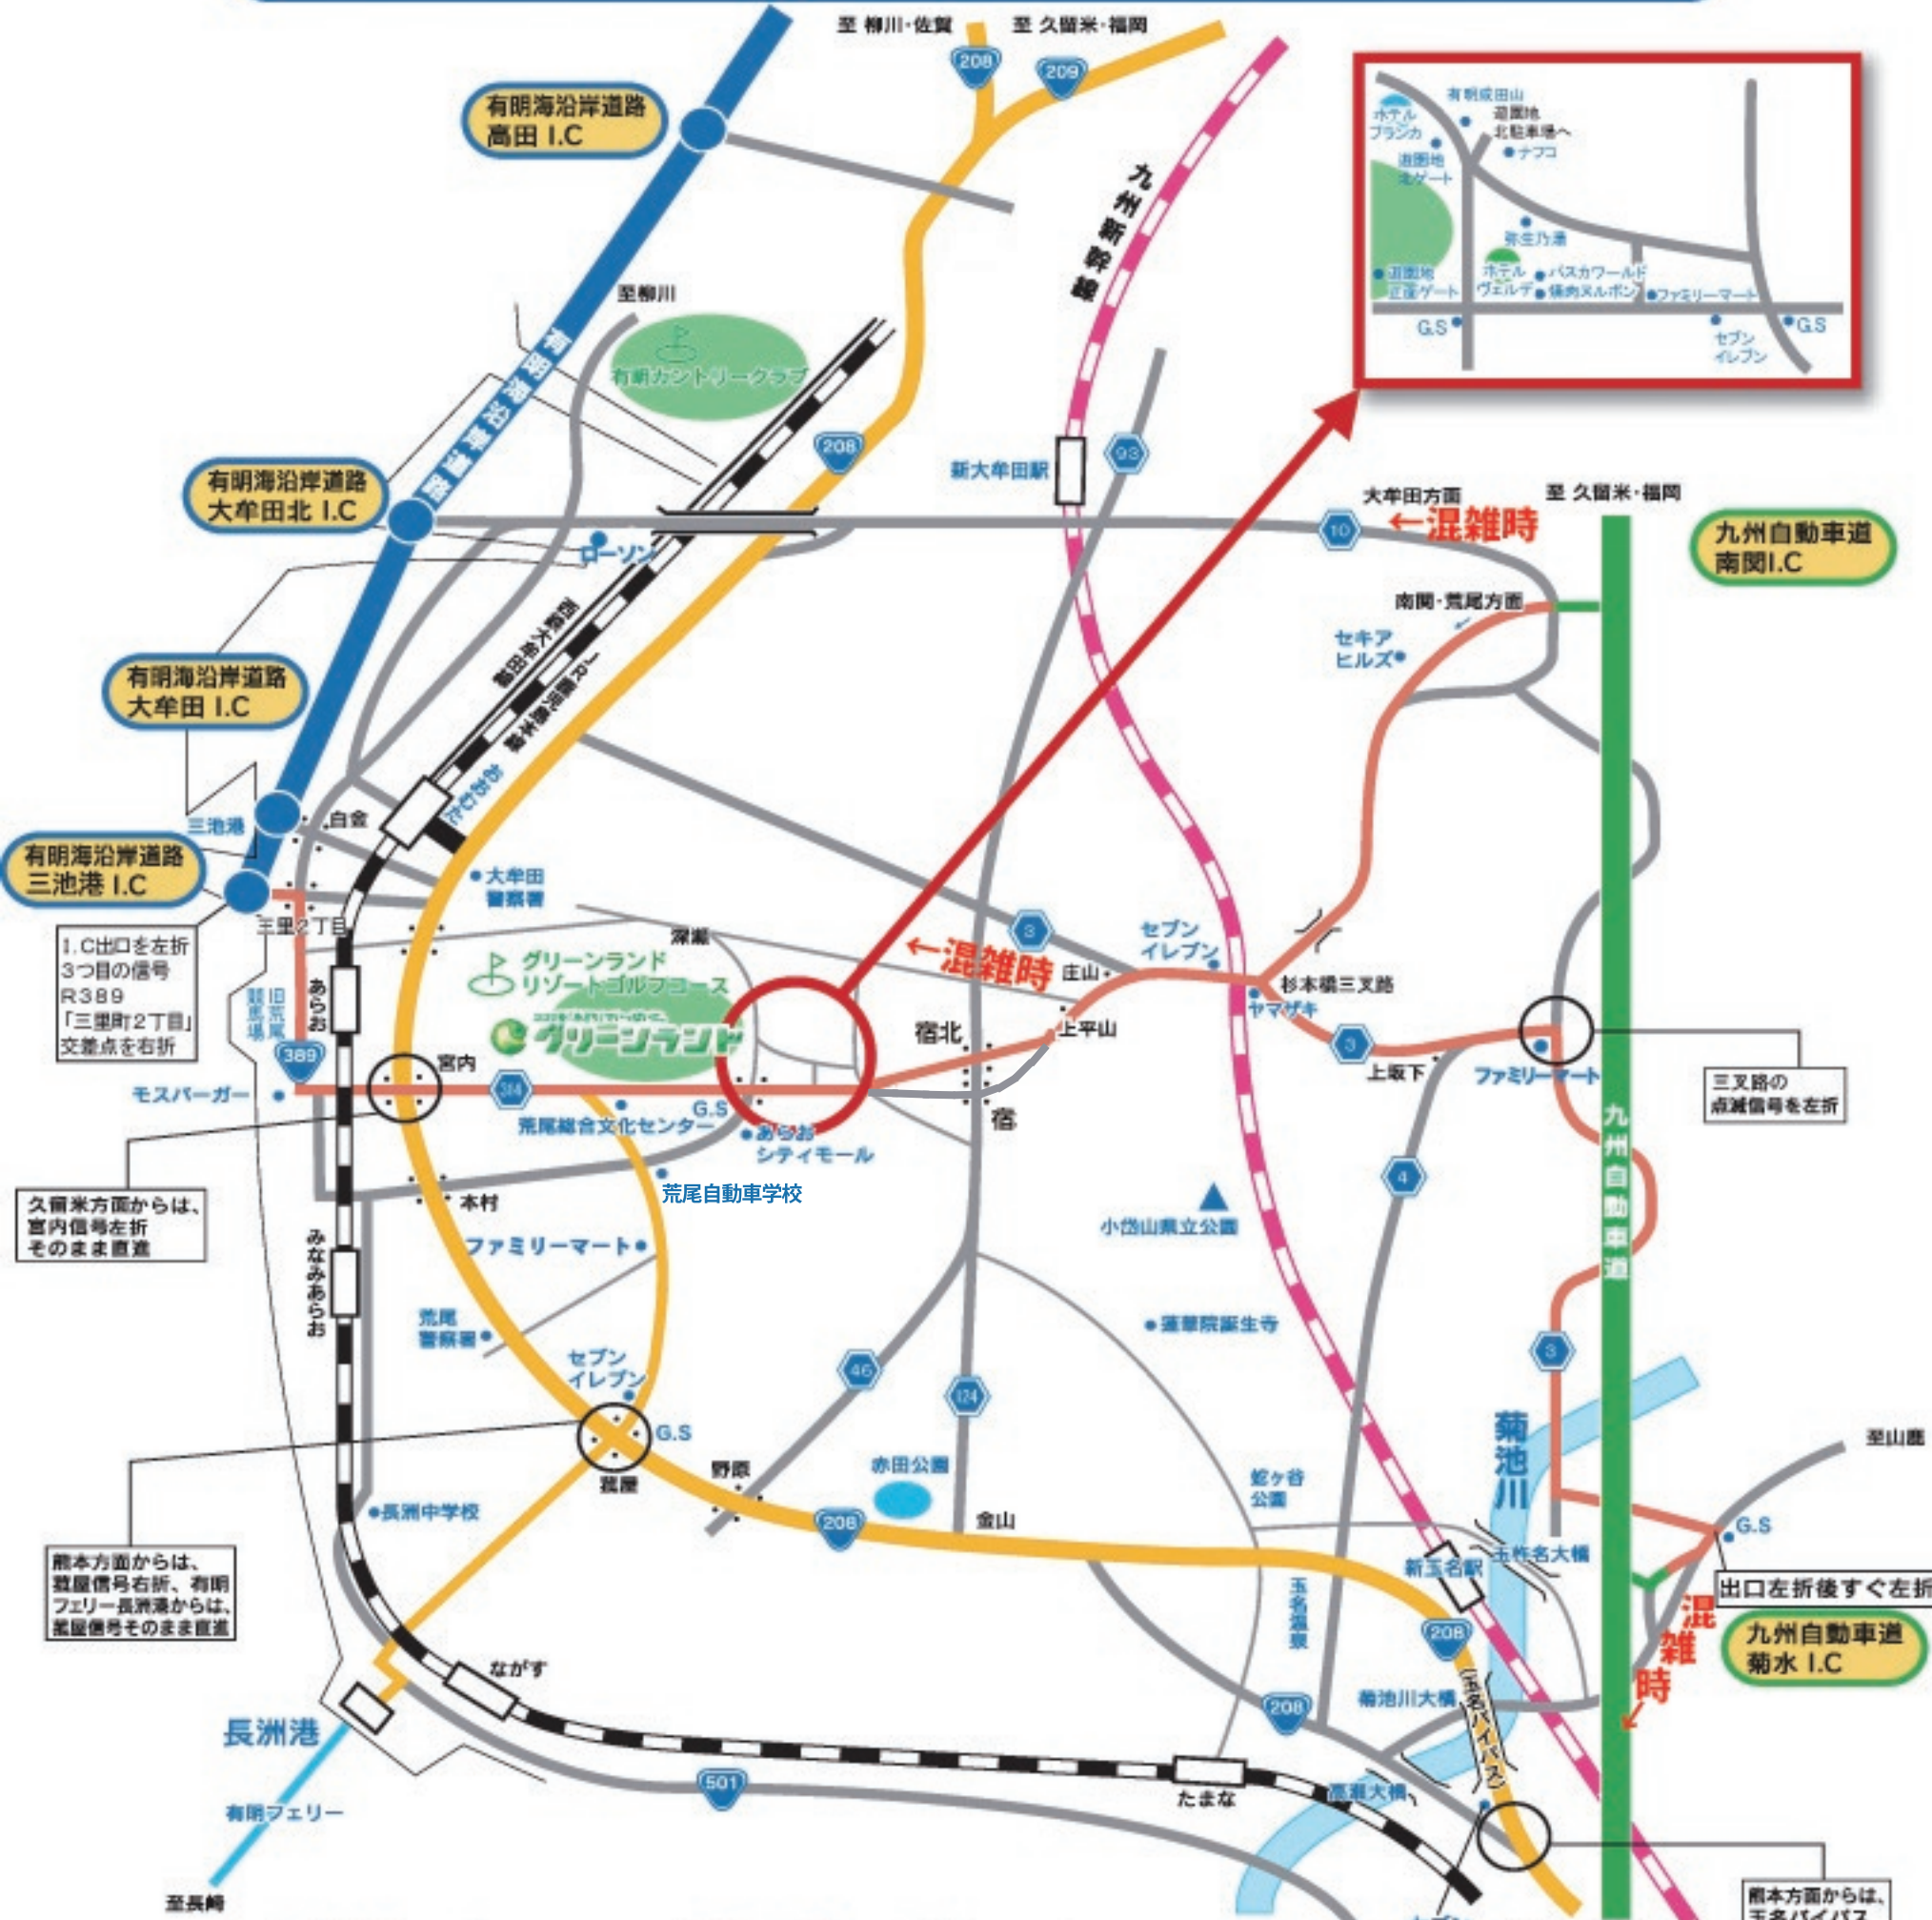

ココロを「みどり」でいっぱい。
グリーンランド

アクセスマップ 熊本県荒尾市緑ヶ丘
 0968-66-1112

※GWなど、混雑時はガードマン・係員の指示に従ってください。

出口左折後すぐ左折
 九州自動車道
 菊水 I.C.

混雑時

熊本方面からは、
 五名バイパス
 そのまま直進